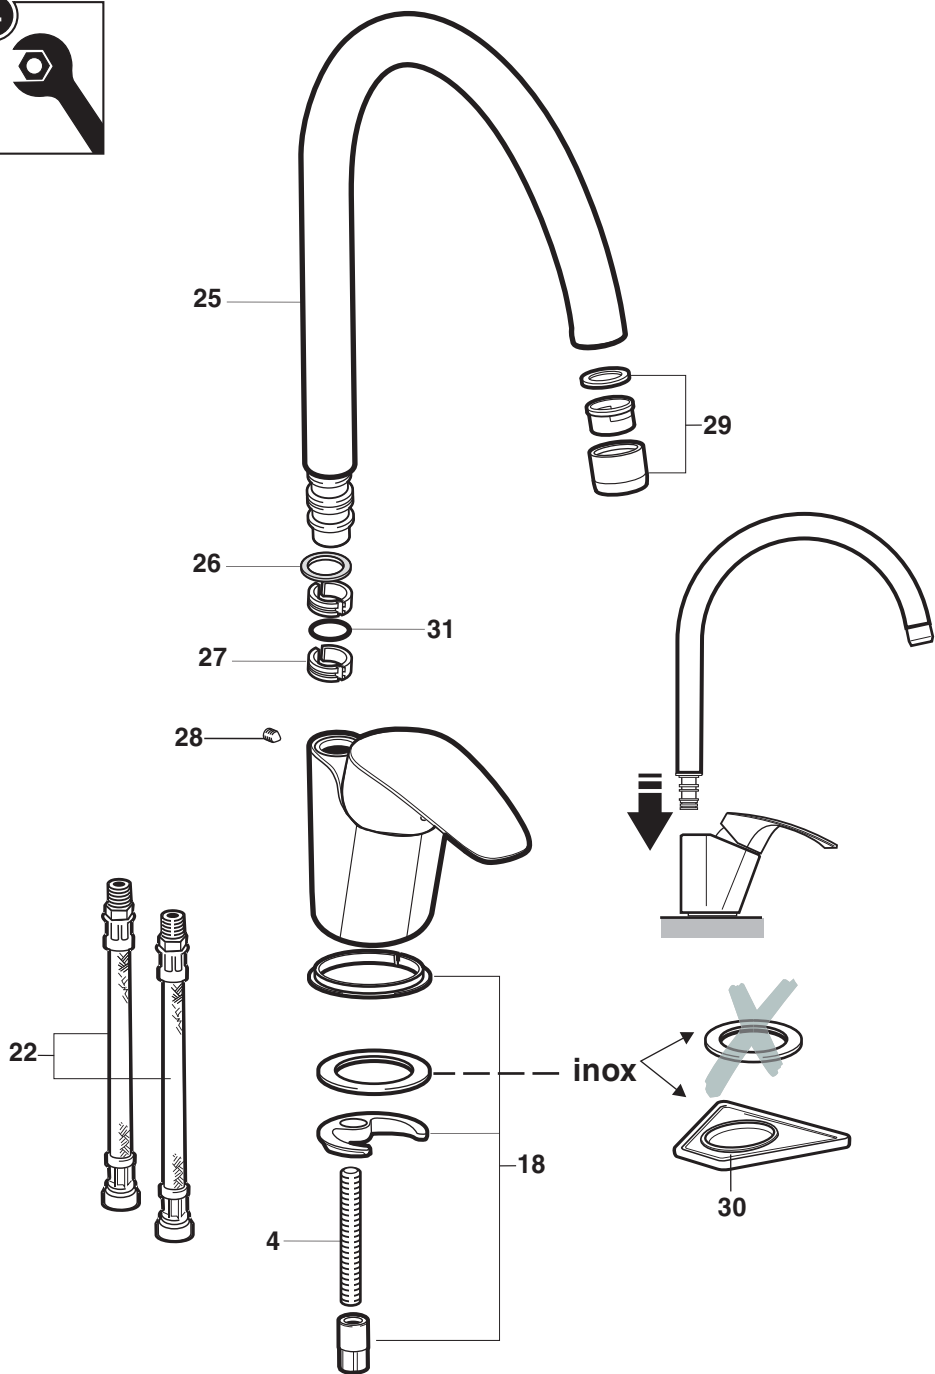

Roca

MONODIN-N

2**1****P > 0,5bar****2****P < 0,5bar****1****2**

523910207

3

32

6

0%

50%

100%

	P	P bar		
	T	°C		
	Q (3 bar)	l/min		
			12	20

8

1- 525437100
2- 525001805
3- 525771809
4- 522665103
5- 225769203
6- 522472819
7- 522542600
8- 525300700
9- 525552100
10- 525303700
11- 525554200

12- 553356107
13- 523211300
14- 505119507
15- 525390300
16- 525160000
17- 523813600
18- 525770603
19- 522635700
20- 553357607
21- 553357507
22- 521135600

23- 525766809
24- 525300700
25- 524136000
26- 553359807
27- 553359107
28- 542626403
29- 525363100
30- 523841907
31- 553359207
32- 524136100
33- 525002800

34- 525150600
35- 525002700
36- 525761100
37- 5B906000
38- 525842600
39- 525096203
40- 543837307
41- 523813200
42- 523630707
43- 525085407
44- 505717800