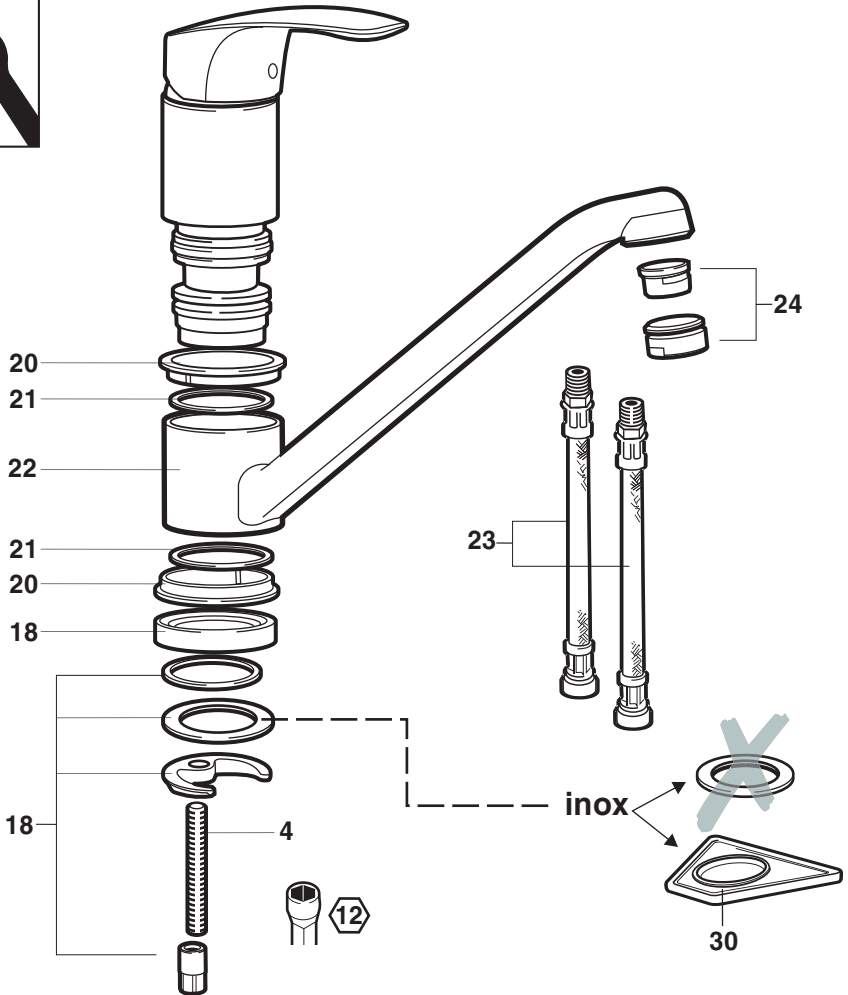

Roca

MONODIN-N

2**1****P > 0,5bar****2****P < 0,5bar****1****2**

523910207

3

32

6

0%

50%

100%

	P	P bar		
	T	°C		
	Q (3 bar)	l/min		
			12	20

8

1- 525437100
2- 525001805
3- 525771809
4- 522665103
5- 225769203
6- 522472819
7- 522542600
8- 525300700
9- 525552100
10- 525303700
11- 525554200

12- 553356107
13- 523211300
14- 505119507
15- 525390300
16- 525160000
17- 523813600
18- 525770603
19- 522635700
20- 553357607
21- 553357507
22- 521135600

23- 525766809
24- 525300700
25- 524136000
26- 553359807
27- 553359107
28- 542626403
29- 525363100
30- 523841907
31- 553359207
32- 524136100
33- 525002800

34- 525150600
35- 525002700
36- 525761100
37- 5B906000
38- 525842600
39- 525096203
40- 543837307
41- 523813200
42- 523630707
43- 525085407
44- 505717800