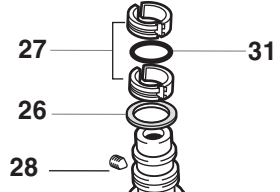

Roca

MONODIN-N

2**1****P > 0,5bar****2****P < 0,5bar****1****2**

523910207

3

32

6

0%

50%

100%

	P	P bar		
	T	°C		
	Q (3 bar)	l/min		
			12	20

8

1- 525437100
2- 525001805
3- 525771809
4- 522665103
5- 225769203
6- 522472819
7- 522542600
8- 525300700
9- 525552100
10- 525303700
11- 525554200

12- 553356107
13- 523211300
14- 505119507
15- 525390300
16- 525160000
17- 523813600
18- 525770603
19- 522635700
20- 553357607
21- 553357507
22- 521135600

23- 525766809
24- 525300700
25- 524136000
26- 553359807
27- 553359107
28- 542626403
29- 525363100
30- 523841907
31- 553359207
32- 524136100
33- 525002800

34- 525150600
35- 525002700
36- 525761100
37- 5B906000
38- 525842600
39- 525096203
40- 543837307
41- 523813200
42- 523630707
43- 525085407
44- 505717800