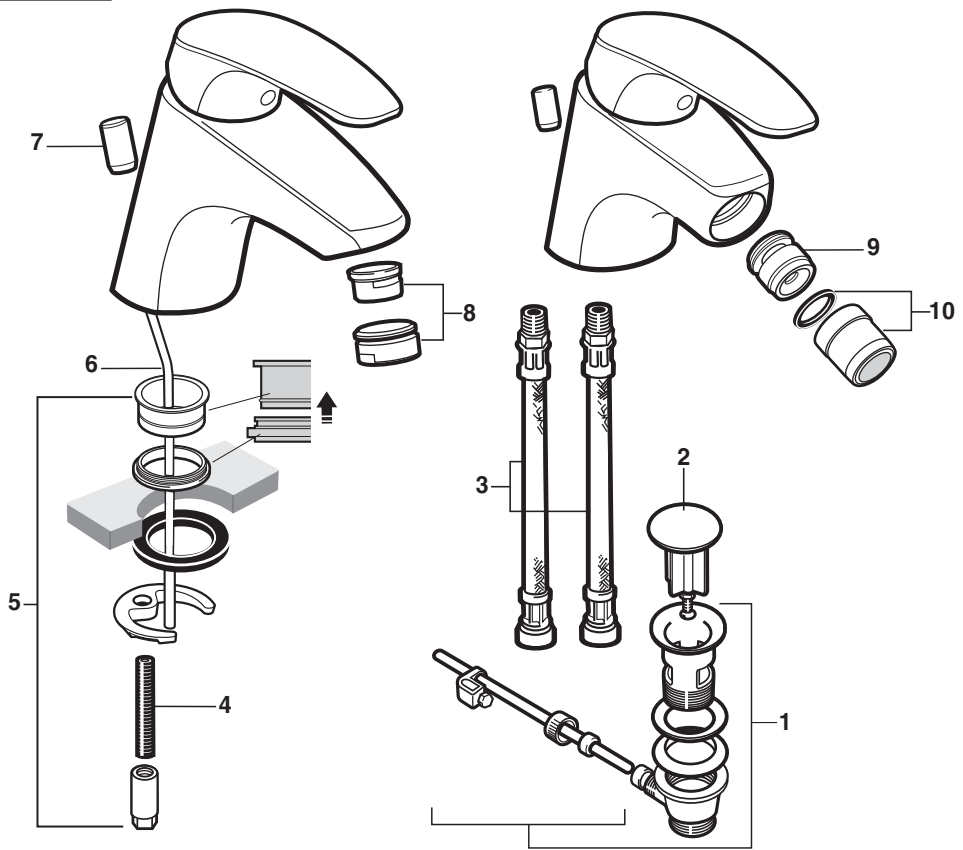

Roca

MONODIN-N

2**1****P > 0,5bar****2****P < 0,5bar****1****2**

523910207

3

32

6

0%

50%

100%

	P	P bar		
	T	°C		
	Q (3 bar)	l/min		
			12	20

8

1- 525437100
2- 525001805
3- 525771809
4- 522665103
5- 225769203
6- 522472819
7- 522542600
8- 525300700
9- 525552100
10- 525303700
11- 525554200

12- 553356107
13- 523211300
14- 505119507
15- 525390300
16- 525160000
17- 523813600
18- 525770603
19- 522635700
20- 553357607
21- 553357507
22- 521135600

23- 525766809
24- 525300700
25- 524136000
26- 553359807
27- 553359107
28- 542626403
29- 525363100
30- 523841907
31- 553359207
32- 524136100
33- 525002800

34- 525150600
35- 525002700
36- 525761100
37- 5B906000
38- 525842600
39- 525096203
40- 543837307
41- 523813200
42- 523630707
43- 525085407
44- 505717800