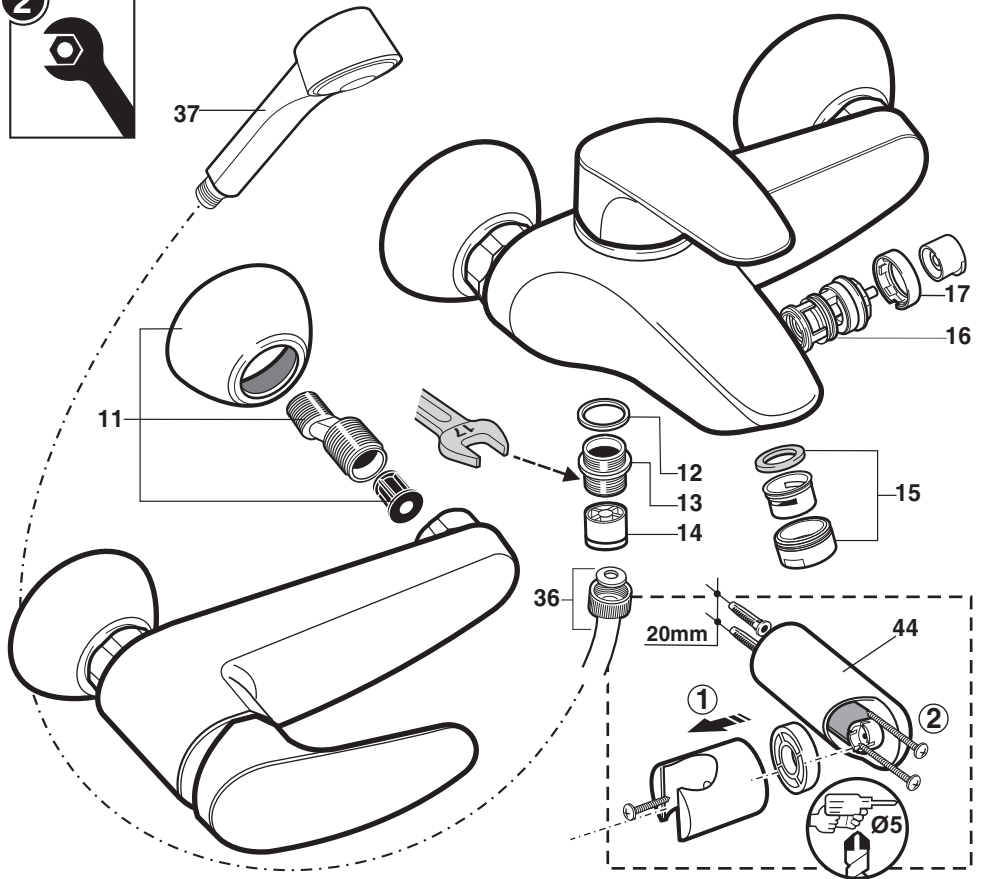

Roca

MONODIN-N

2**1****P > 0,5bar****2****P < 0,5bar****1****2**

523910207

3

32

6

0%

50%

100%

	P	P bar		
	T	°C		
	Q (3 bar)	l/min		
			12	20

8

1- 525437100
2- 525001805
3- 525771809
4- 522665103
5- 225769203
6- 522472819
7- 522542600
8- 525300700
9- 525552100
10- 525303700
11- 525554200

12- 553356107
13- 523211300
14- 505119507
15- 525390300
16- 525160000
17- 523813600
18- 525770603
19- 522635700
20- 553357607
21- 553357507
22- 521135600

23- 525766809
24- 525300700
25- 524136000
26- 553359807
27- 553359107
28- 542626403
29- 525363100
30- 523841907
31- 553359207
32- 524136100
33- 525002800

34- 525150600
35- 525002700
36- 525761100
37- 5B906000
38- 525842600
39- 525096203
40- 543837307
41- 523813200
42- 523630707
43- 525085407
44- 505717800