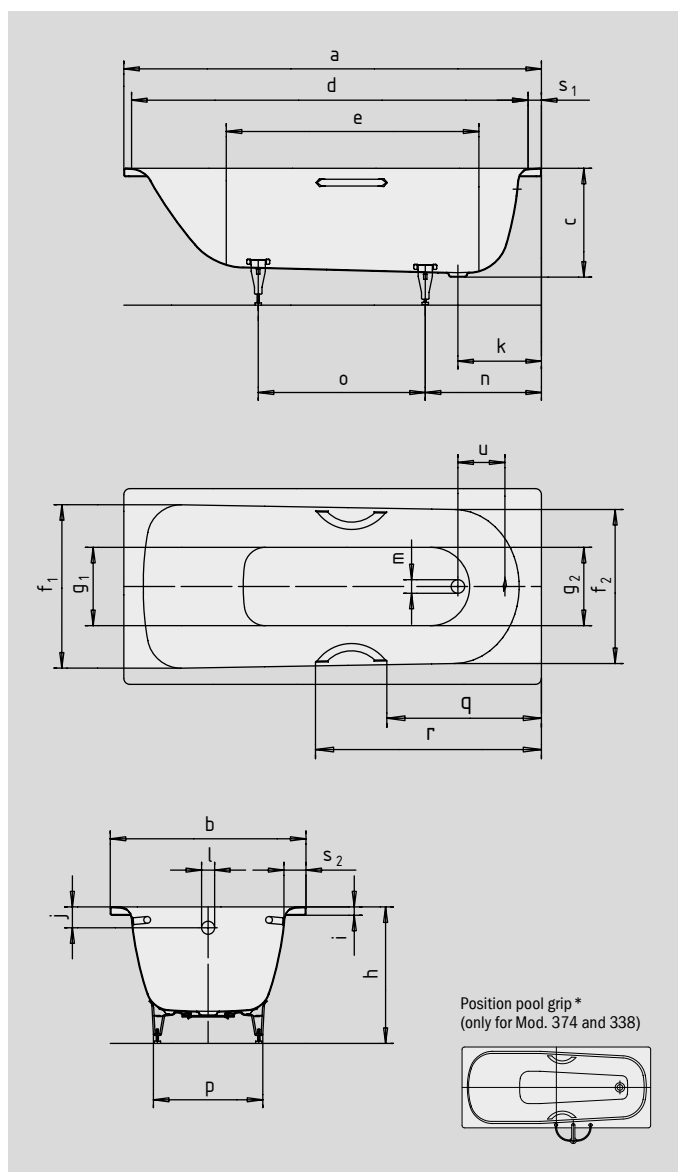

Similar illustration

Model No.		360-1/330	361-1/331	362-1/332	363-1/335	371-1/334	372-1/333	373-1/336	374*/338	375-1/337
External length	a	1400	1500	1600	1700	1700	1600	1700	1750	1800 mm
External width	b	700	700	700	700	730	750	750	750	800 mm
Depth	c	410	410	410	410	410	410	410	430	430 mm
Internal length (top)	d	1230	1330	1430	1530	1530	1430	1530	1630	1630 mm
Internal length (bottom)	e	850	950	1050	1150	1150	1050	1150	1200	1250 mm
Internal width (top)	f ₁ ; f ₂	550; 530	550; 530	550; 530	550; 530	550; 530	600; 580	600; 580	630; 560	675; 640 mm
Internal width (bottom)	g ₁ ; g ₂	390; 350	390; 350	390; 350	390; 350	390; 350	440; 400	440; 400	430; 380	520; 450 mm
Height with feet	h	545-560	545-560	545-560	545-560	545-560	545-560	545-560	565-580	555-560 mm
Height of rim	i	32	32	32	32	32	32	32	32	32 mm
Distance top edge to centre of overflow hole	j	63	63	63	63	63	63	63	70	75 mm
Distance bath edge to centre of drain hole	k	310	320	310	310	310	310	310	285	310 mm
Diameter of overflow hole	l	52	52	52	52	52	52	52	52	52 mm
Diameter of drain hole	m	52	52	52	52	52	52	52	52	52 mm
Distance foot end of bath edge to centre of foot	n	455	445	450	450	450	445	445	450	470 mm
Distance between the feet	o	445	555	600	740	740	640	750	640	830 mm
Max. width of feet	p	380	380	380	380	370	430	430	430	480 mm
Distance bath edge (foot end) to where grip/handle starts	q	484,5	534,5	584,5	634,5	634,5	584,5	634,5	634,5	684,5 mm
Distance bath edge (foot end) to where grip/handle ends	r	758,5	808,5	858,5	908,5	908,5	858,5	908,5	908,5	958,5 mm
Width of rim (foot end; lengthwise)	s ₁ ; s ₂	70; 75	70; 75	70; 75	70; 75	85; 90	70; 75	70; 75	60; 55	70; 75 mm
Distance between centre holes	u	212	222	212	212	212	218	218	221	216 mm
Water volume** in litres		67	82	93	111	111	107	123	145	150
Weight of the enamelled bath in kg		40	40	47	48	49	47	50	55	55
Anti-slip		∅ 288	∅ 288	∅ 288	∅ 288	∅ 288	∅ 288	∅ 288	∅ 288	∅ 288 mm
Full anti-slip		600 x 220	600 x 220	600 x 220	850 x 240	850 x 240	600 x 220	900 x 300	600 x 220	900 x 300 mm