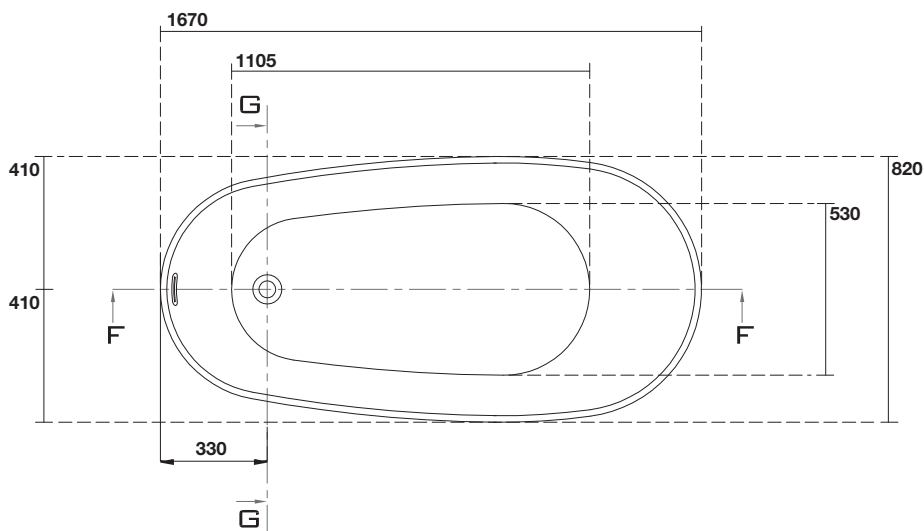

## Art. 7432

WALDORF Vasca in acrilico  
82X167

WALDORF Acrylic bath-tub  
82X167

Peso weight 60,00 kg  
60,00 kg

SEZIONE G-G

SEZIONE F-F