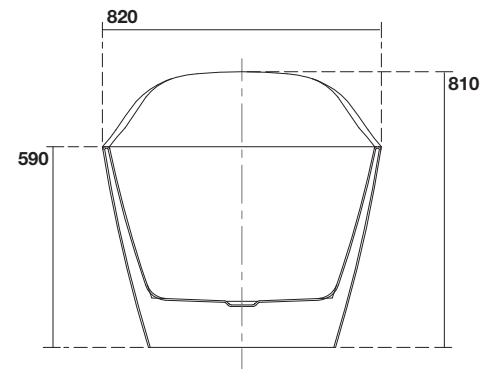

## Art. 7432

WALDORF Vasca in acrilico  
82X167

WALDORF Acrylic bath-tub  
82X167

Peso weight 60,00 kg  
60,00 kg

SEZIONE G-G

SEZIONE F-F