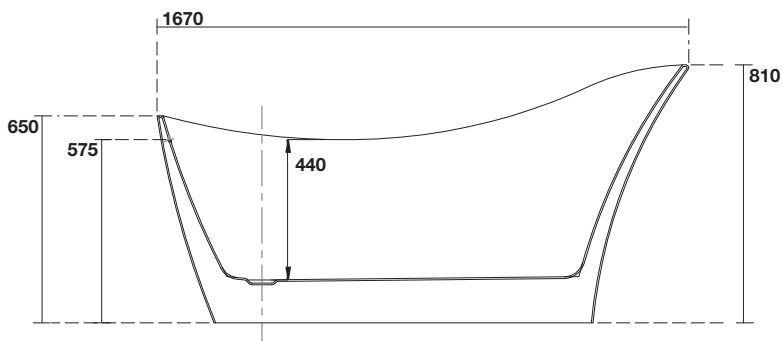

## Art. 7432

WALDORF Vasca in acrilico  
82X167

WALDORF Acrylic bath-tub  
82X167

Peso weight 60,00 kg  
60,00 kg

SEZIONE G-G

SEZIONE F-F